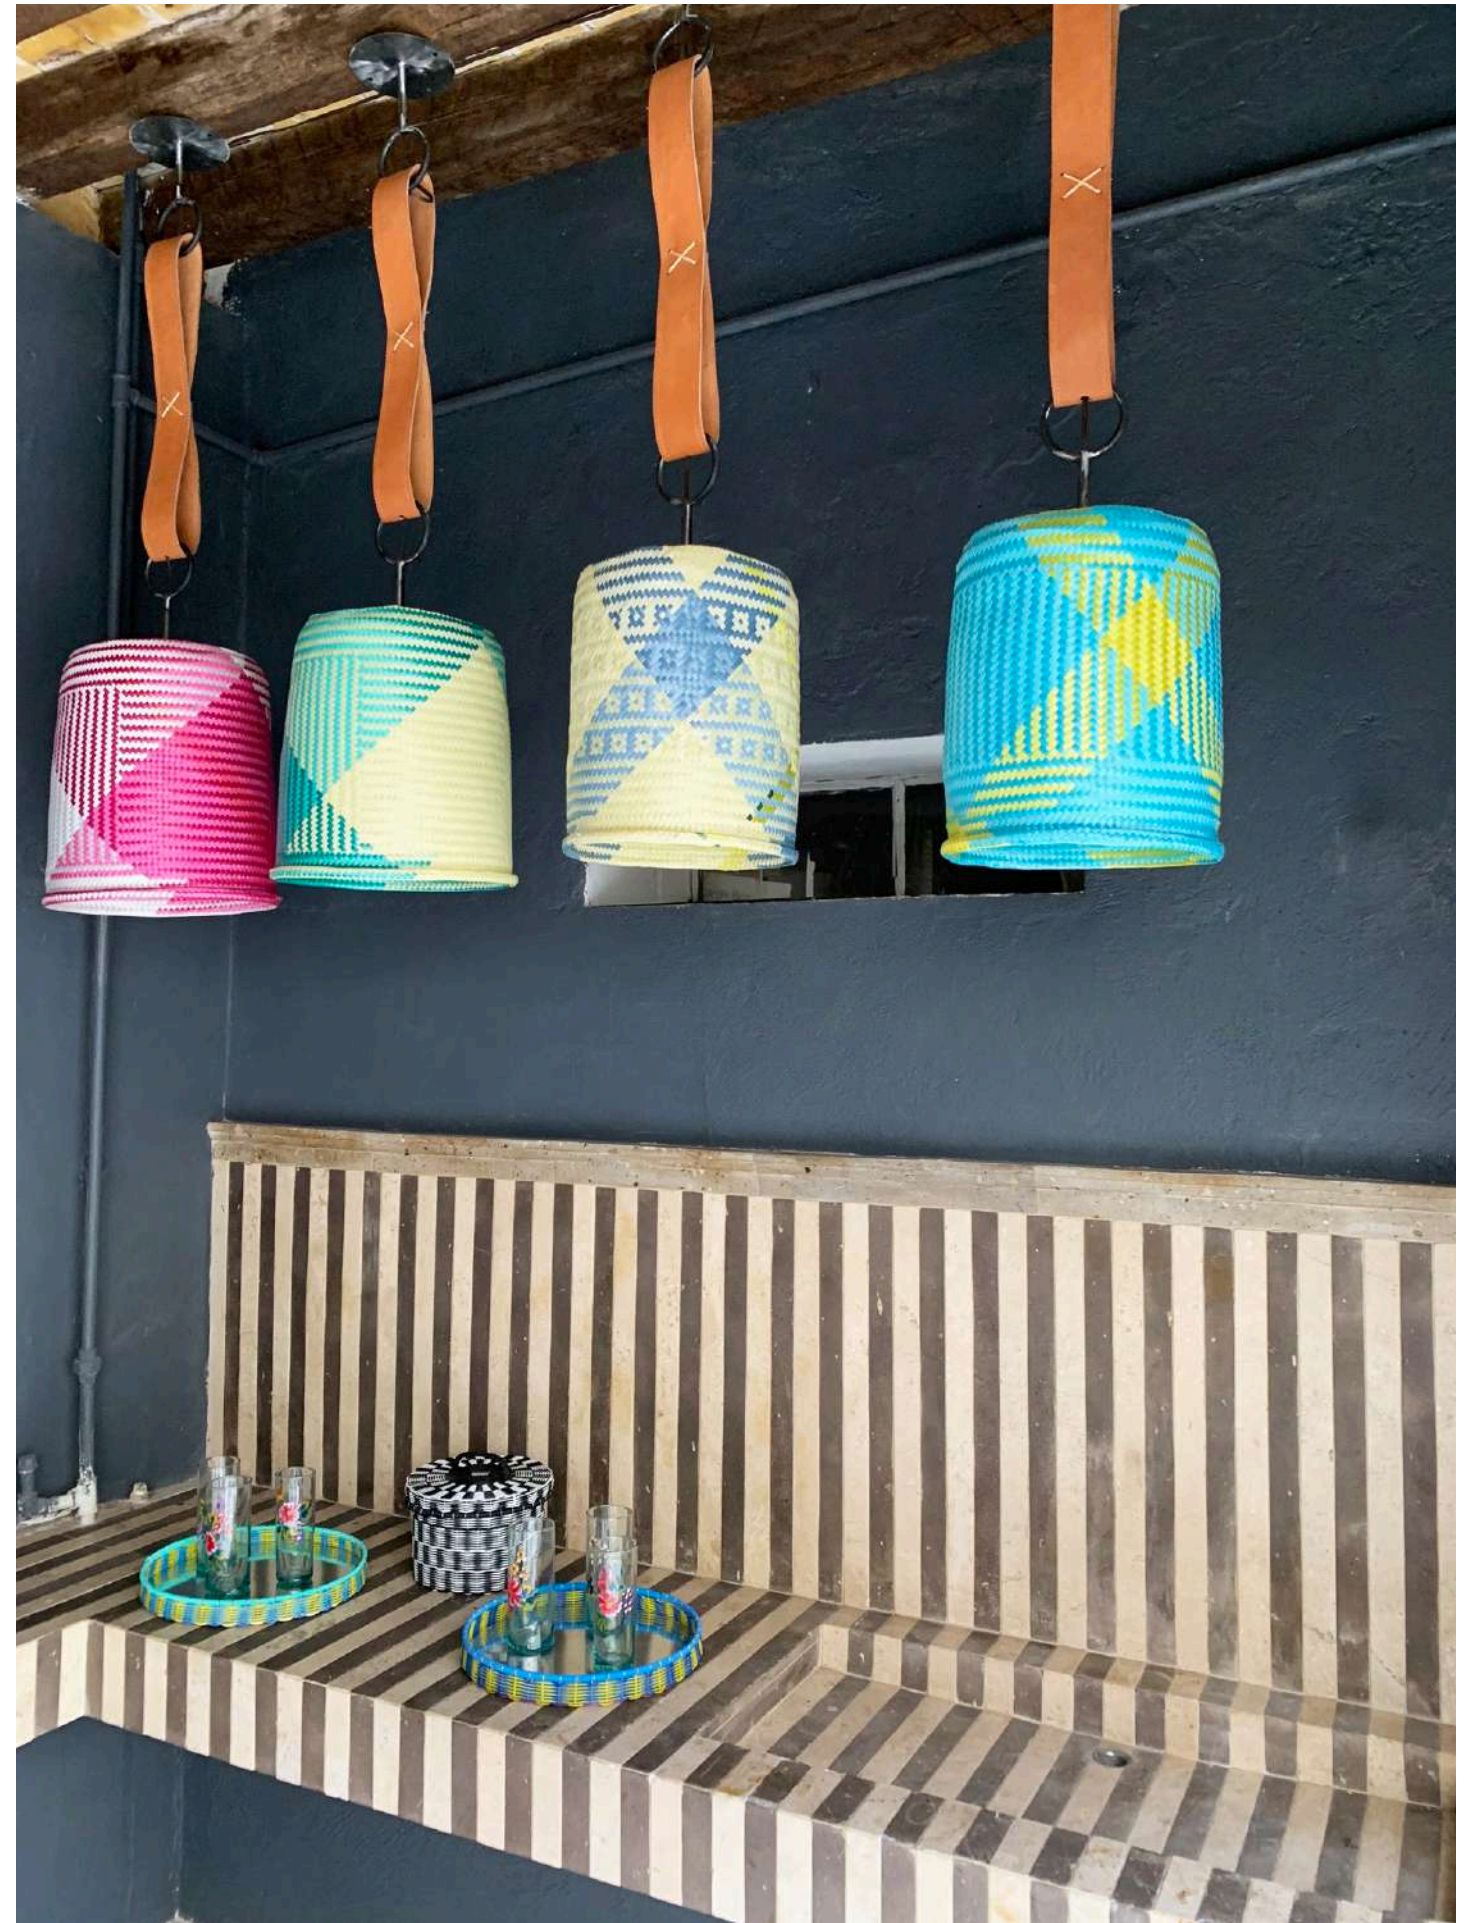

PLAYA NIGHT STANDS

36" PLAYA MIRROR

MIRROR TOP PLAYA TRAY TABLE

CANASTA PENDANTS

XB-GIA