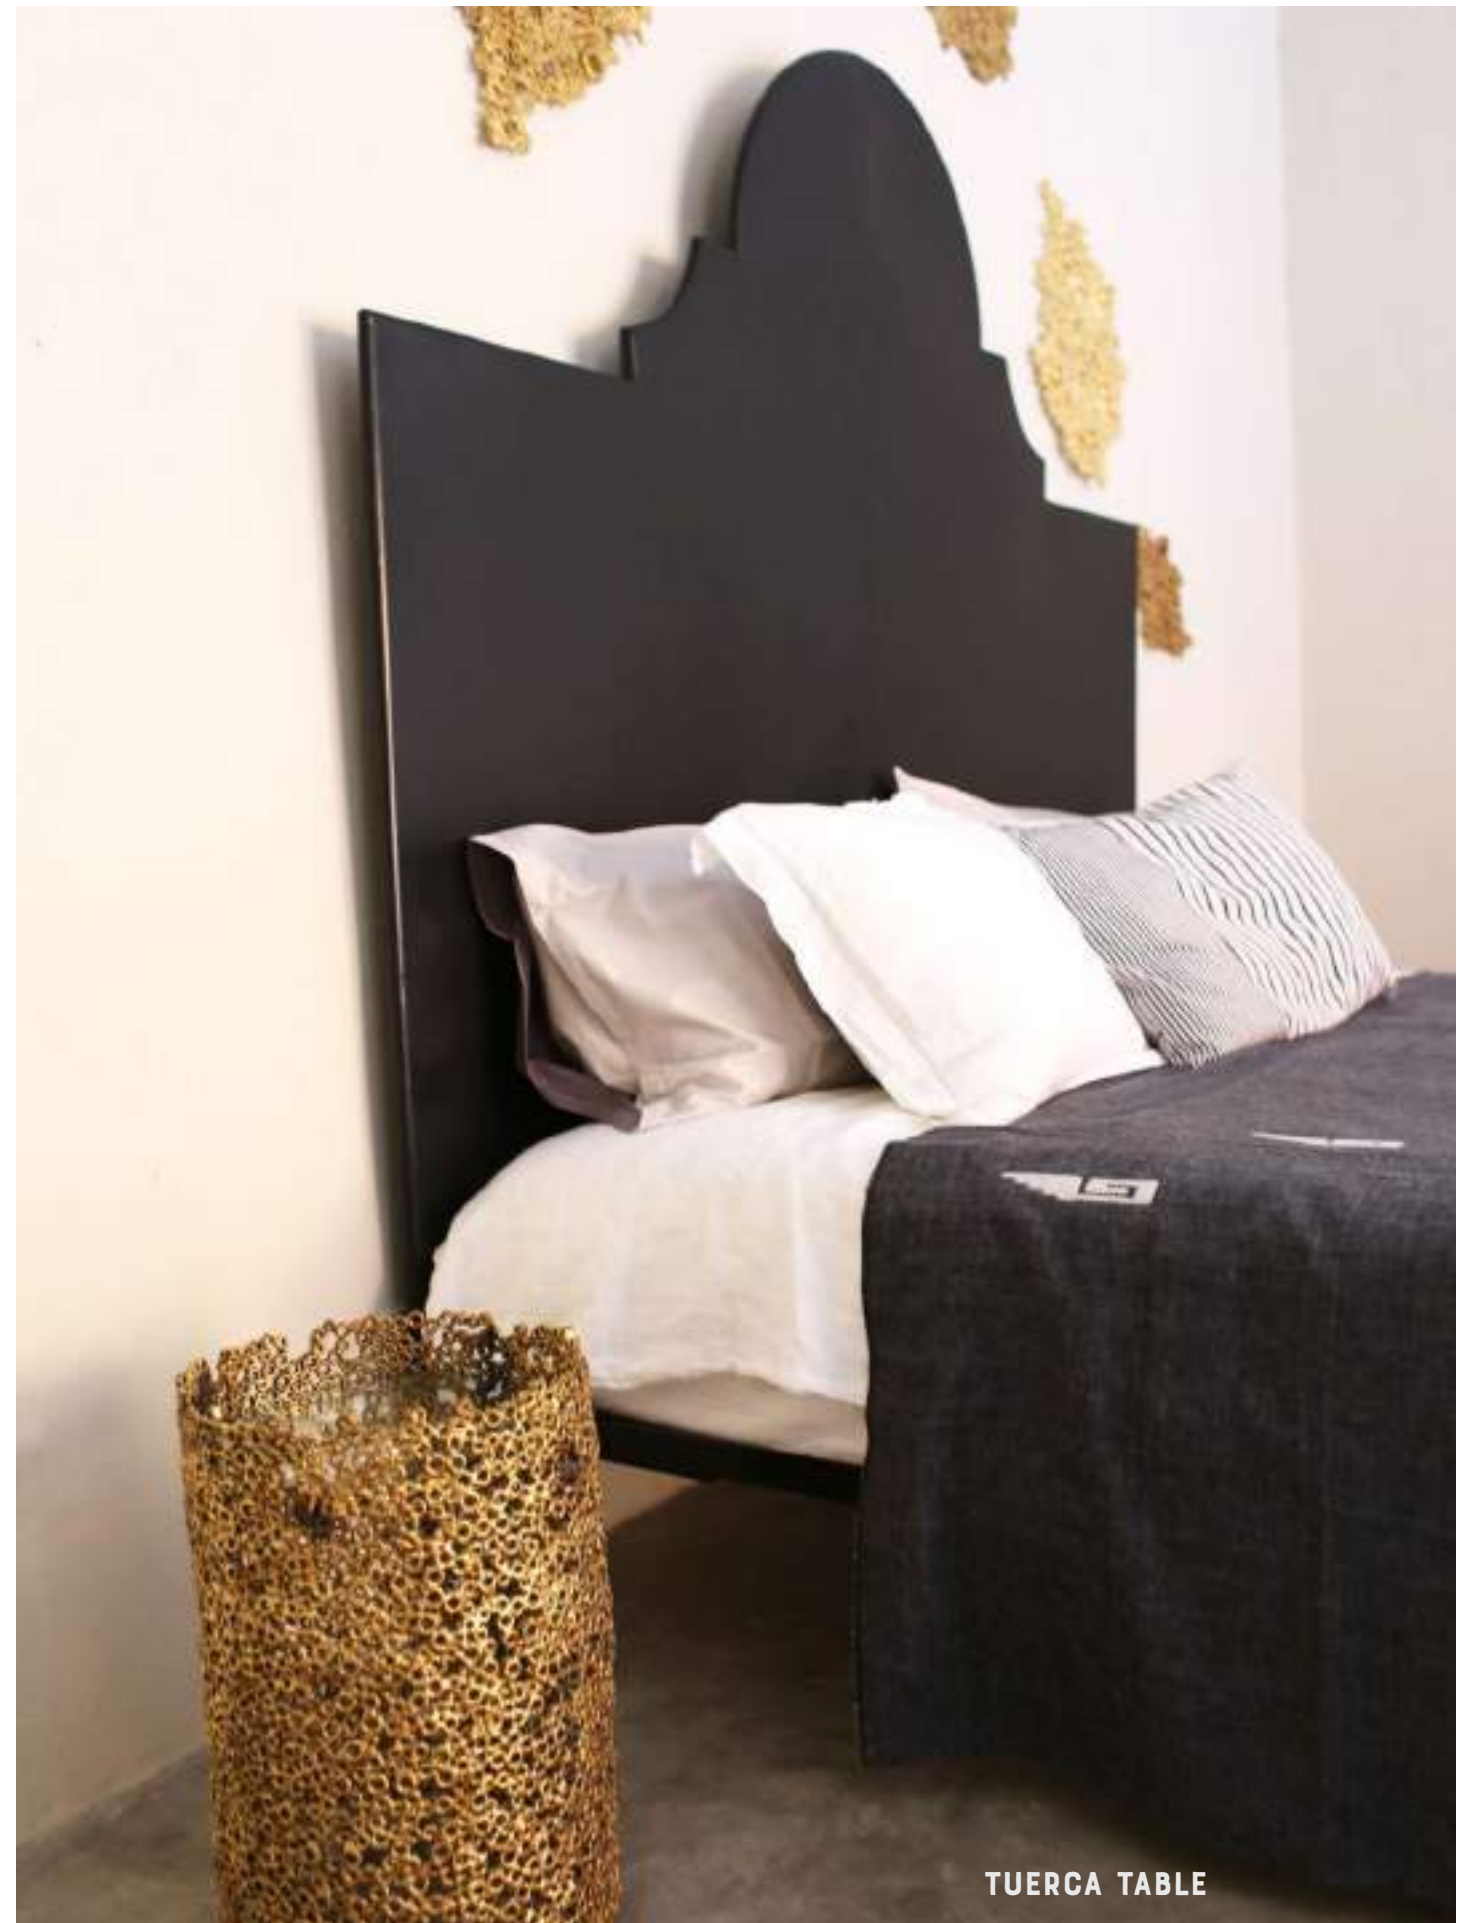

MONTURA HEADBOARD

BLACK HACIENDA HEADBOARD

IXELLES NIGHT STANDS - SMA BED

ALTAVISTA DRESSER

TUERCA TABLE

TUERCA WALL DECORATION IN SILVER LEAF

TUERCA TABLES

TUERCA SCONCE